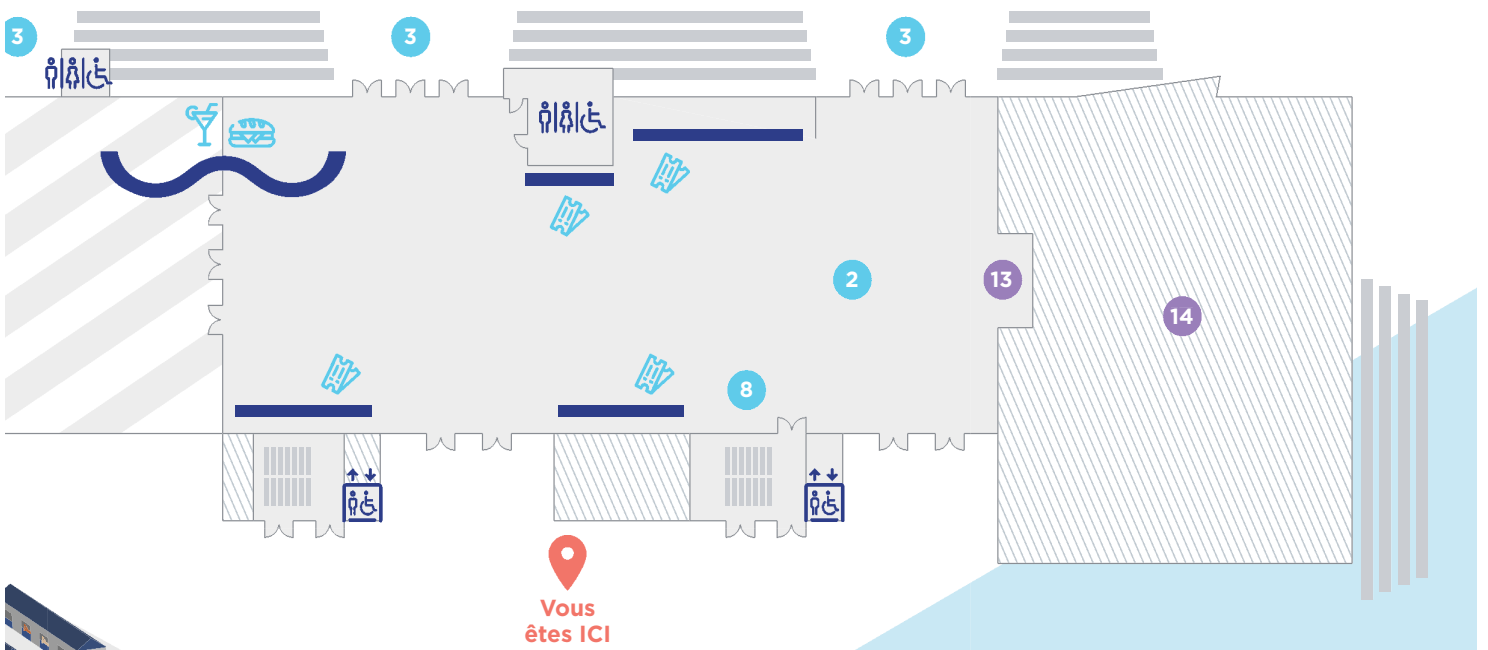

Vous êtes ICI