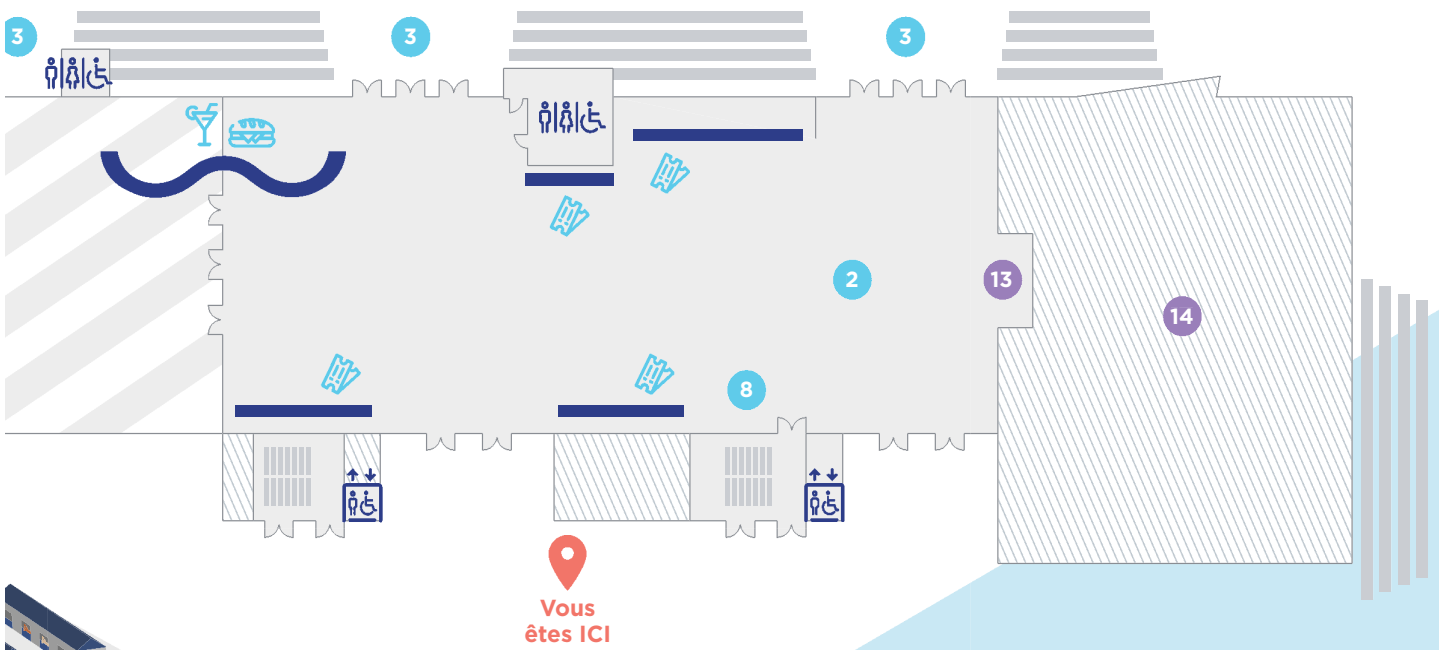

Vous êtes ICI