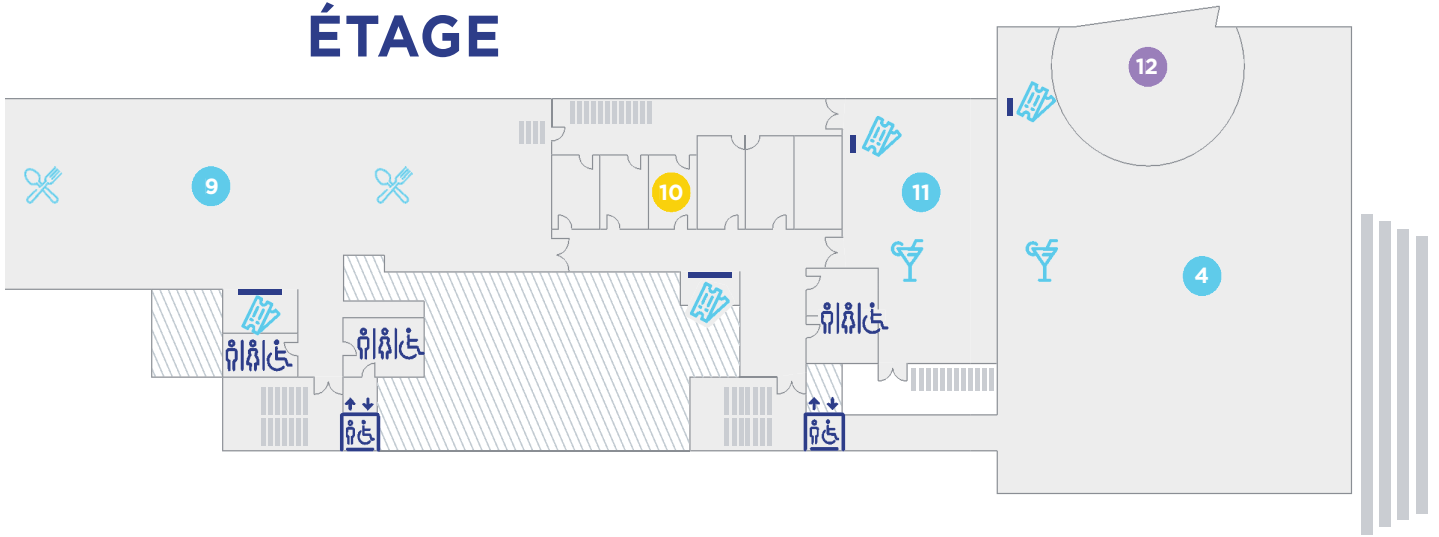

ÉTAGE

REZ-DE-CHAUSSÉE