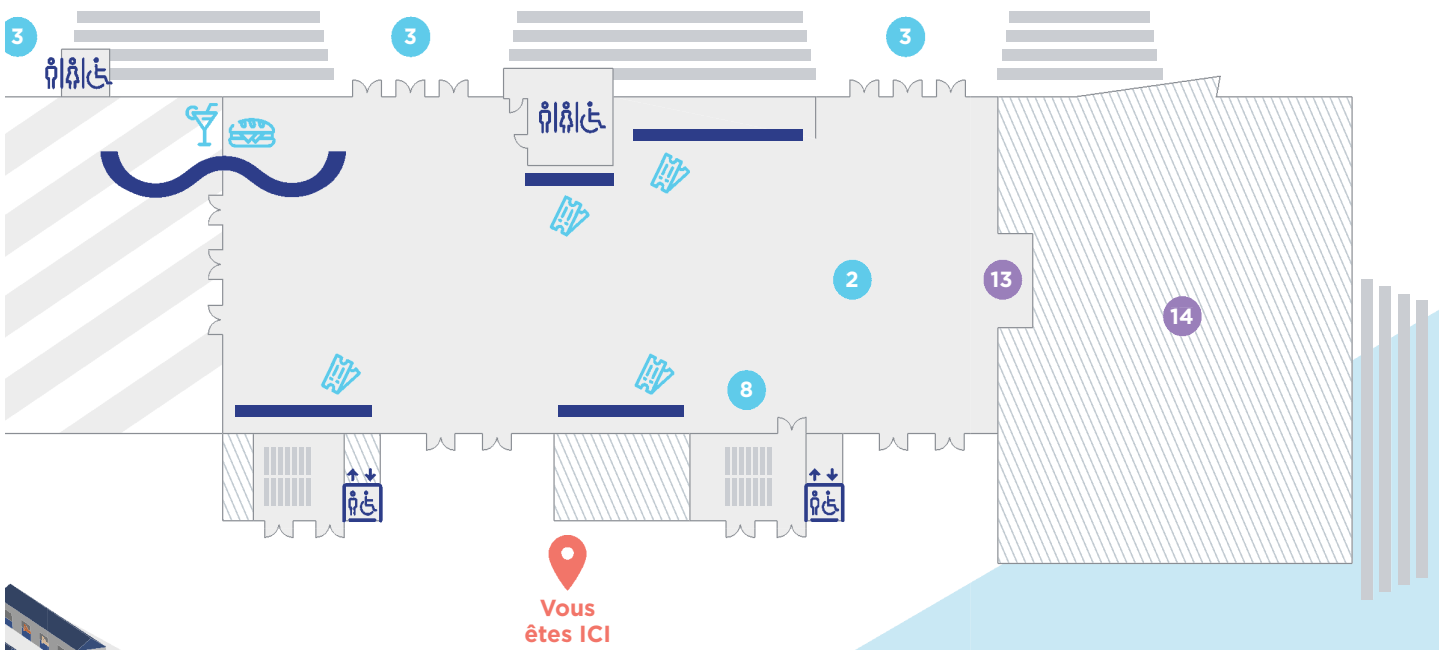

Parking grand public		WC / Sanitaire
	Parking professionnels		Borne de jeu
	Parking officiels		Restaurant
	Ascenseur		Bar
	Escalier		Bar / Snack

ELS

ELS AUTORISÉS